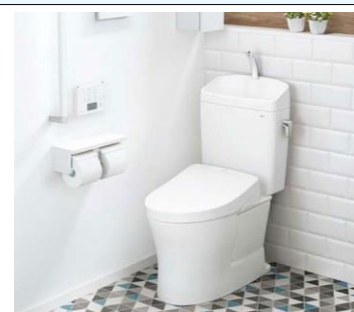

↓【下記の表示価格から「組合員様工事割引」します!】↓

浴室

TOTO
 サザナS 1616サイズ
1,581,360円~
 ※税込 ※材工費込

LIXIL
 リデアM 1616サイズ

1,606,550円~
 ※税込 ※材工費込

トイレ

TOTO
 ピュアレストQR+
 ウォッシュレットS1
197,560円~
 ※税込 ※材工費込

LIXIL
 アメージュシャワートイレ
212,000円~
 ※税込 ※材工費込