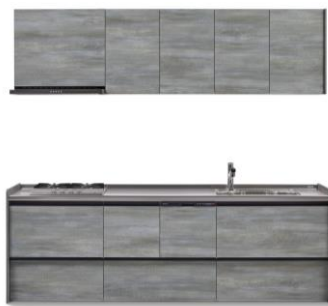

↓【下記の表示価格から「組合員様工事割引」します!】↓

浴室

TOTO
 サザナS 1616サイズ
1,581,360円~
 ※税込 ※材工費込

LIXIL
 リデアM 1616サイズ

1,606,550円~
 ※税込 ※材工費込

トイレ

TOTO
 ピュアレストQR+
 ウォッシュレットS1
197,560円~
 ※税込 ※材工費込

LIXIL
 アメージュシャワートイレ
212,000円~
 ※税込 ※材工費込

キッチン

LIXIL
 シェラS I型 2700
1,036,800円~
 ※税込 ※材工費込

クリナップ
 ラクエラ シンシアI型2700
1,172,000円~
 ※税込 ※材工費込

洗面台

TOTO
 Vシリーズ 750 化粧台本体+
 ミラーキャビネット
104,500円~
 ※税込 ※材工費込

LIXIL
 ピアラ 750 化粧台本体+
 ミラーキャビネット
231,550円~
 ※税込 ※材工費込